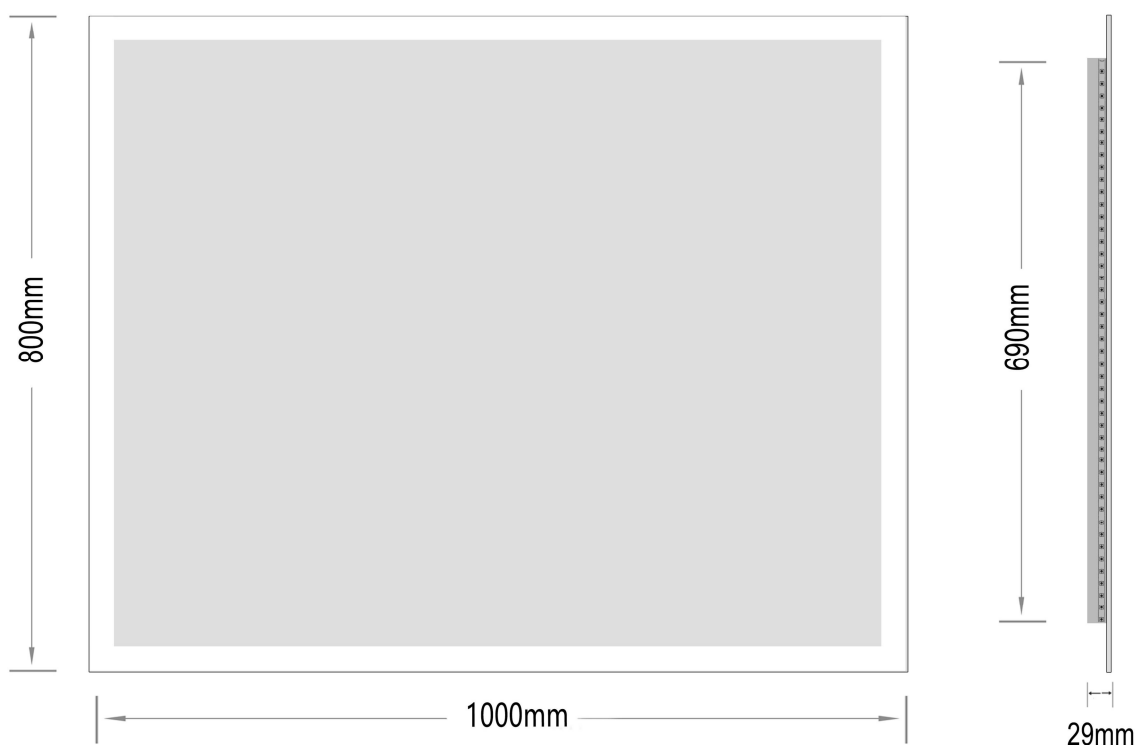

Mie-1 1000x800

nordic-bad

SPECIFIKATIONER

Strømforsyning -----	230V/50Hz
Lyskilde -----	LED
Wattage -----	38 W
Kelvin -----	3000K
Ra-Værdi -----	>95
IP-klasse -----	IP44
Beskyttelsesklasse -----	II
Godkendelser -----	CE/RoHS
Lysstyrke -----	7600 Lumens

EMBALLAGE

Yderkasse størrelse -----	106x7x86 cm
Yderkasse Vægt -----	G.W.:12.4 KGS/N.W.:10.6 KGS

Advarsel! Sluk altid for strømmen under installation og vedligeholdelse!